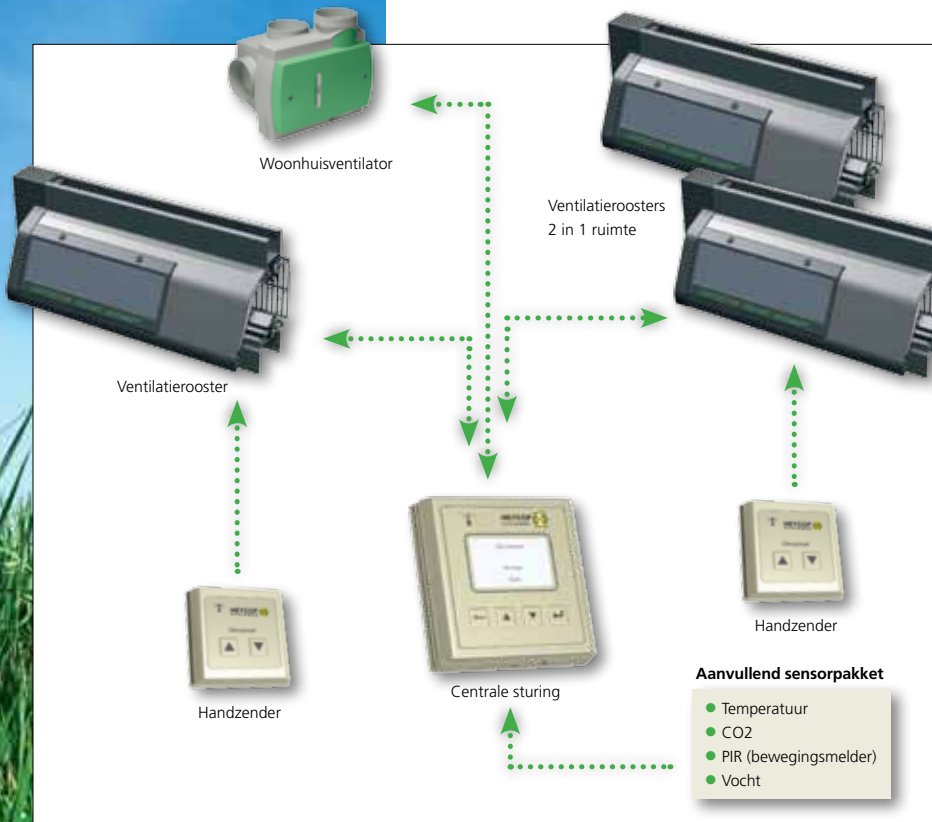

Energiebesparing is voor Heycop Systemen B.V. een heel belangrijk uitgangspunt bij de ontwikkeling van haar producten. Sinds lange tijd brengt Heycop ventilatieproducten op de markt met de hoogste EPC-verbeteringswaarde. Ook nu weer is Heycop er in geslaagd een systeem op de markt te brengen met de hoogst haalbare verbetering. Een heel hoge EPC-verbeteringswaarde maar wel op basis van natuurlijke ventilatie; het beste van twee werelden.

De kunst van natuurlijk ventileren

Climasmart® is een duurzaam en integraal ventilatiesysteem. Climasmart® biedt een EPC-reductie tot 0,26 met behoud van alle voordelen van natuurlijke ventilatie.

Climasmart® is uitgevoerd met draadloze ventilatie-roosters, te monteren in alle kozijnen. Het voordeel: géén bekabeling meer naar de roosters. Een zonnecel op het rooster levert namelijk de energie die het rooster nodig heeft voor de draadloze communicatie en de besturing.

De sensorgestuurde variant van Climasmart® meet het binnenklimaat en de luchtkwaliteit (CO₂). Het gewenste binnenklimaat wordt ingesteld op de centrale sturingsunit. Wanneer het binnenklimaat verandert, reageert het systeem volledig automatisch. Het opent of sluit de roosters én stuurt een mechanische woonhuisventilator aan.