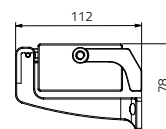

Afmetingen

Motor

Motor met uitzetraam-beugel

Motor met valraam-beugel

Doorsnede

Bevestiging montagebeugel

Motor met uitzetraam-beugel

Motor met valraam-beugel

Bijpassende raamstoel apart verkrijgbaar

110-240 V motor

Code	Artikel	Slag	Kracht	Vermogen	Snelheid	Kleur
1732020	Micro Evo 2	aanpasbaar*	300-400 N**	30 W	ca. 15 mm/s	Grijs
1732023	Micro Evo 2	aanpasbaar*	300-400 N**	30 W	ca. 15 mm/s	Zwart
1732025	Micro Evo 2	aanpasbaar*	300-400 N**	30 W	ca. 15 mm/s	Wit

*Slag: aanpasbaar door 4 voorgeprogrammeerbare instellingen: 150mm, 300mm, 450mm en 600mm

**Kracht: 300N bij 600mm slag, 350N bij 450mm slag en 400N bij 300mm en 150mm slag

24V motor

Code	Artikel	Slag	Kracht	Vermogen	Snelheid	Kleur
1732030	Micro Evo 2	aanpasbaar*	300-400 N**	28 W	ca. 15 mm/s	Grijs
1732033	Micro Evo 2	aanpasbaar*	300-400 N**	28 W	ca. 15 mm/s	Zwart
1732035	Micro Evo 2	aanpasbaar*	300-400 N**	28 W	ca. 15 mm/s	Wit

*Slag: aanpasbaar door 4 voorgeprogrammeerbare instellingen: 150mm, 300mm, 450mm en 600mm

**Kracht: 300N bij 600mm slag, 350N bij 450mm slag en 400N bij 300mm en 150mm slag

De waarden in deze tabellen zijn gemiddelde waarden die werden geregistreerd bij normaal gebruik.