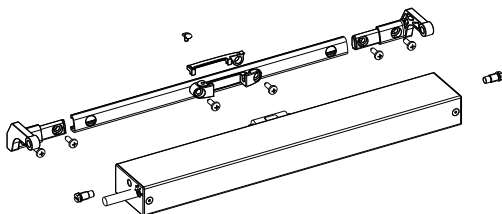

Bovenaanzicht

Zijaanzicht

Doorsnede

Bevestiging montagebeugel

Motor met uitzetraam-beugel

Motor met valraam-beugel

Bijpassende raamstoel apart verkrijgbaar

110-240 V motor

Code	Artikel	Slag	Kracht	Vermogen	Snelheid	Kleur
1732020	Micro Evo 2	aanpasbaar*	300-400 N**	30 W	ca. 15 mm/s	Grijs
1732023	Micro Evo 2	aanpasbaar*	300-400 N**	30 W	ca. 15 mm/s	Zwart
1732025	Micro Evo 2	aanpasbaar*	300-400 N**	30 W	ca. 15 mm/s	Wit

*Slag: aanpasbaar door 4 voorgeprogrammeerbare instellingen: 150mm, 300mm, 450mm en 600mm

**Kracht: 300N bij 600mm slag, 350N bij 450mm slag en 400N bij 300mm en 150mm slag

24V motor

Code	Artikel	Slag	Kracht	Vermogen	Snelheid	Kleur
1732030	Micro Evo 2	aanpasbaar*	300-400 N**	28 W	ca. 15 mm/s	Grijs
1732033	Micro Evo 2	aanpasbaar*	300-400 N**	28 W	ca. 15 mm/s	Zwart
1732035	Micro Evo 2	aanpasbaar*	300-400 N**	28 W	ca. 15 mm/s	Wit