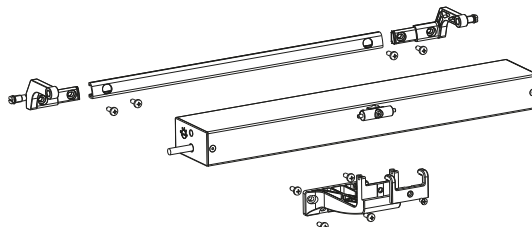

Specificaties

- Kracht: Drukkracht: 300-400N - Trekkkracht: 400N
- Slag (aanpasbaar) 150 mm, 300 mm, 450 mm of 600 mm
- Voltage: 110-240V AC 50-60Hz of 24V DC
- Kleur: Grijs, zwart en wit
- Eindschakelaar (type): Elektrisch
- Bescherming: IP 32, alleen voor gebruik binnenshuis
- Bedrijfstemperatuur: -10° C / +60° C
- Kabel: 110-240V-versie: PVC zwart of wit, lengte 1500 mm
24V-versie: Rubbber zwart, lengte 1500 mm
- Certificering: CE

Bovenaanzicht

Zijaanzicht

Doorsnede

Bevestiging montagebeugel

Motor met uitzetraam-beugel

Motor met valraam-beugel

Bijpassende raamstoel apart verkrijgbaar

110-240 V motor

Code	Artikel	Slag	Kracht	Vermogen	Snelheid	Kleur
1732020	Micro Evo 2	aanpasbaar*	300-400 N**	30 W	ca. 15 mm/s	Grijs
1732023	Micro Evo 2	aanpasbaar*	300-400 N**	30 W	ca. 15 mm/s	Zwart
1732025	Micro Evo 2	aanpasbaar*	300-400 N**	30 W	ca. 15 mm/s	Wit

*Slag: aanpasbaar door 4 voorgeprogrammeerbare instellingen: 150mm, 300mm, 450mm en 600mm

**Kracht: 300N bij 600mm slag, 350N bij 450mm slag en 400N bij 300mm en 150mm slag

24V motor

Code	Artikel	Slag	Kracht	Vermogen	Snelheid	Kleur
1732030	Micro Evo 2	aanpasbaar*	300-400 N**	28 W	ca. 15 mm/s	Grijs
1732033	Micro Evo 2	aanpasbaar*	300-400 N**	28 W	ca. 15 mm/s	Zwart
1732035	Micro Evo 2	aanpasbaar*	300-400 N**	28 W	ca. 15 mm/s	Wit