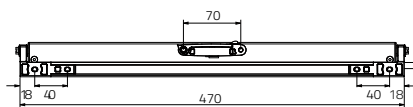

Specificaties

- Kracht: Drukkracht: 300-400N - Trekkkracht: 400N
- Slag (aanpasbaar) 150 mm, 300 mm, 450 mm of 600 mm
- Voltage: 110-240V AC 50-60Hz of 24V DC
- Kleur: Grijs, zwart en wit
- Eindschakelaar (type): Elektrisch
- Bescherming: IP 32, alleen voor gebruik binnenshuis
- Bedrijfstemperatuur: -10° C / +60° C
- Kabel: 110-240V-versie: PVC zwart of wit, lengte 1500 mm
24V-versie: Rubbber zwart, lengte 1500 mm
- Certificering: CE

Bovenaanzicht

Zijaanzicht

Doorsnede

Motor met uitzetraam-beugel

Bovenaanzicht

Zijaanzicht

Doorsnede

Motor met valraam-beugel