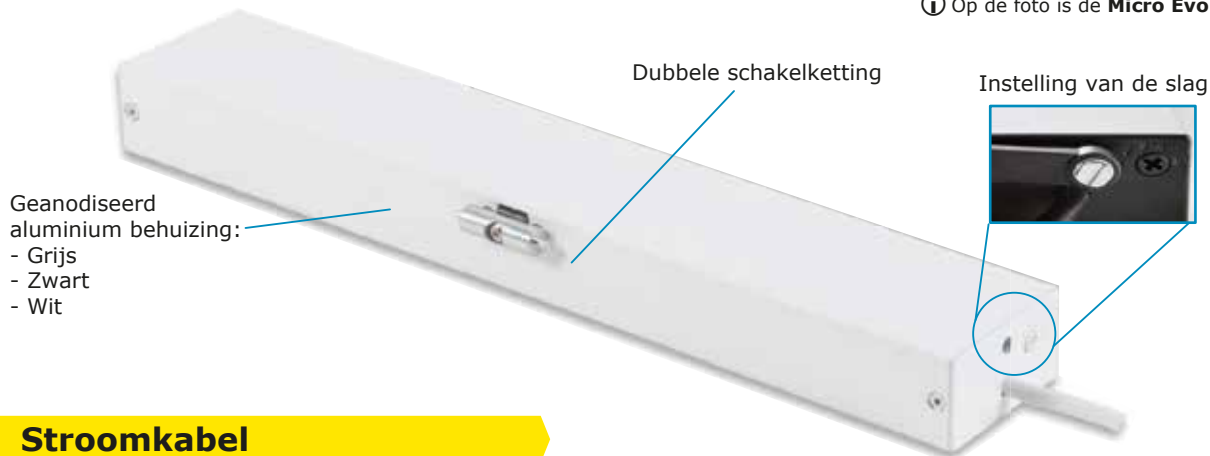

Mingardi Micro Evo 2

Toepassingen

Beschrijving

Deze elektrische Mingardi kettingmotor heeft een dubbele schakelketting. De motor is uitgerust met een overbelastingsschakelaar, een automatische eindschakelaars en een soft-close stop.

De slag van de motor is aanpasbaar op vier voorgeprogrammeerde instellingen.

De motor worden aangesloten op 110-240 volt of 24 volt voeding.

Door het ingebouwde synchronisatiesysteem is het mogelijk maximaal 4 motoren synchroon te schakelen zonder externe controlebox. Het is ook mogelijk de motoren parallel te schakelen. De behuizing van de motor is van geanodiseerd aluminium en leverbaar in grijs, zwart en wit. De motor is enkel geschikt voor gebruik binnenshuis. De 24 volt-motor is geschikt voor koppeling aan rook- en warmte-afvoer centrales.

Specificaties

- Kracht: Drukkracht: 300-400N - Trekkkracht: 400N
- Slag (aanpasbaar) 150 mm, 300 mm, 450 mm of 600 mm
- Voltage: 110-240V AC 50-60Hz of 24V DC
- Kleur: Grijs, zwart en wit
- Eindschakelaar (type): Elektrisch
- Bescherming: IP 32, alleen voor gebruik binnenshuis
- Bedrijfstemperatuur: -10° C / +60° C
- Kabel: 110-240V-versie: PVC zwart of wit, lengte 1500 mm
  24V-versie: Rubbber zwart, lengte 1500 mm
- Certificering: CE

ⓘ Op de foto is de **Micro Evo 2 in wit** te zien

Geanodiseerd aluminium behuizing:

- Grijs
- Zwart
- Wit

Stroomkabel

110-240V AC

24V DC