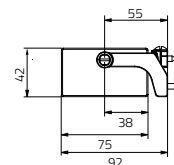

Specificaties

- Kracht: Drukkracht: 300-400N - Trekkkracht: 400N
- Slag (aanpasbaar) 150 mm, 300 mm, 450 mm of 600 mm
- Voltage: 110-240V AC 50-60Hz of 24V DC
- Kleur: Grijs, zwart en wit
- Eindschakelaar (type): Elektrisch
- Bescherming: IP 32, alleen voor gebruik binnenshuis
- Bedrijfstemperatuur: -10° C / +60° C
- Kabel: 110-240V-versie: PVC zwart of wit, lengte 1500 mm
24V-versie: Rubbber zwart, lengte 1500 mm
- Certificering: CE

Bovenaanzicht

Zijaanzicht

Doorsnede

Motor met uitzetraam-beugel

Bovenaanzicht

Zijaanzicht

Doorsnede

Motor met valraam-beugel