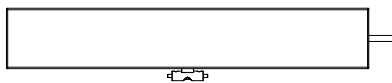

Afmetingen

Motor

Bovenaanzicht