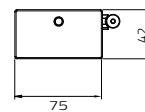

Afmetingen

Motor

Doorsnede

Motor met uitzetraam-beugel

Motor met valraam-beugel

Bevestiging montagebeugel

Motor met uitzetraam-beugel

Motor met valraam-beugel

Bijpassende raamstoel apart verkrijgbaar

110-240 V motor

Code	Artikel	Slag	Kracht	Vermogen	Snelheid	Kleur
1732020	Micro Evo 2	aanpasbaar*	300-400 N**	30 W	ca. 15 mm/s	Grijs
1732023	Micro Evo 2	aanpasbaar*	300-400 N**	30 W	ca. 15 mm/s	Zwart
1732025	Micro Evo 2	aanpasbaar*	300-400 N**	30 W	ca. 15 mm/s	Wit

*Slag: aanpasbaar door 4 voorgeprogrammeerbare instellingen: 150mm, 300mm, 450mm en 600mm

**Kracht: 300N bij 600mm slag, 350N bij 450mm slag en 400N bij 300mm en 150mm slag

24V motor

Code	Artikel	Slag	Kracht	Vermogen	Snelheid	Kleur
1732030	Micro Evo 2	aanpasbaar*	300-400 N**	28 W	ca. 15 mm/s	Grijs
1732033	Micro Evo 2	aanpasbaar*	300-400 N**	28 W	ca. 15 mm/s	Zwart
1732035	Micro Evo 2	aanpasbaar*	300-400 N**	28 W	ca. 15 mm/s	Wit

*Slag: aanpasbaar door 4 voorgeprogrammeerbare instellingen: 150mm, 300mm, 450mm en 600mm

**Kracht: 300N bij 600mm slag, 350N bij 450mm slag en 400N bij 300mm en 150mm slag

De waarden in deze tabellen zijn gemiddelde waarden die werden geregistreerd bij normaal gebruik.