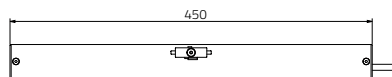

Zijaanzicht