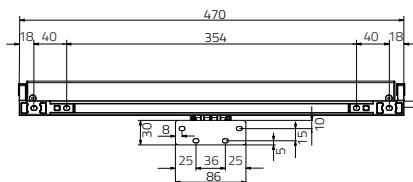

Zijaanzicht