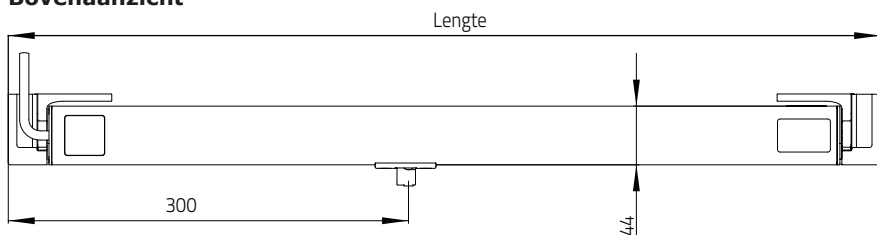

De behuizing van de motor is van geanodiseerd aluminium en leverbaar in grijs en wit. De 24V Slimchain-motor is toe te passen in rook- en warmteafvoerinstallaties en natuurlijke ventilatie in de gevel. De ophangbeugels en de stoel voor het valraam worden niet standaard meegeleverd.

Specificaties

- Kracht (max.): Drukkracht: 200 N - Trekkraft: 300 N
- Slag: 300 mm, 500 mm, 800 mm
- Voltage: 230 volt of 24V DC
- Kleur: Grijs en wit
- Eindschakelaar (type): Elektronisch
- Bescherming: IP 40, alleen voor gebruik binnenshuis
- Bedrijfstemperatuur: -5° C / +70° C
- Kabel: 230V-versie: 3 aders
24V-versie: 4 aders

Afmetingen

Bovenaanzicht

Doorsnede

Lengte

Slag	Lengte
300 mm	560 mm
500 mm	660 mm
800 mm	810 mm

24V motor

Code	Beschrijving	Slag	Druk-trekkraft	Vermogen	Snelheid	Kleur
1755100	Slimchain R	300 mm	100 - 300 N	22 W	ca. 5 mm/s	Grijs
1755110	Slimchain L	300 mm	100 - 300 N	22 W	ca. 5 mm/s	Grijs
1755105	Slimchain R	300 mm	100 - 300 N	22 W	ca. 5 mm/s	Wit
1755115	Slimchain L	300 mm	100 - 300 N	22 W	ca. 5 mm/s	Wit
1755130	Slimchain R	500 mm	100 - 300 N	22 W	ca. 5 mm/s	Grijs
1755140	Slimchain L	500 mm	100 - 300 N	22 W	ca. 5 mm/s	Grijs
1755135	Slimchain R	500 mm	100 - 300 N	22 W	ca. 5 mm/s	Wit
1755145	Slimchain L	500 mm	100 - 300 N	22 W	ca. 5 mm/s	Wit
1755150	Slimchain R	800 mm	100 - 300 N	22 W	ca. 5 mm/s	Grijs
1755160	Slimchain L	800 mm	100 - 300 N	22 W	ca. 5 mm/s	Grijs
1755155	Slimchain R	800 mm	100 - 300 N	22 W	ca. 5 mm/s	Wit
1755165	Slimchain L	800 mm	100 - 300 N	22 W	ca. 5 mm/s	Wit