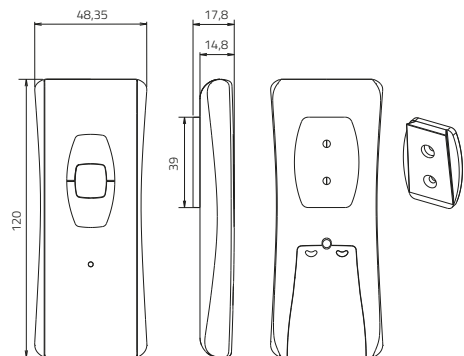

Afstandsbediening - 230V

Specificaties

Klasse 3 afstandsbediening

- Bescherming: IP 30, alleen voor gebruik binnenshuis
- Frequentie: 433,42 MHz
- Bedrijfstemperatuur: 0° C / 40° C
- Opslag temperatuur: 0° C / 70° C
- Bereik: 20 meter, overbrugging van 2 steunmuren
- Batterij: MR-T1 en MR-T5: CR2430, MRW-T1: CR2430
- Certificering: CE

MR-T1

Code	Kleur	Aantal kanalen
1731745	Wit	1

MR-T5

Code	Kleur	Aantal kanalen
1731746	Wit	5

MRW-T1

Code	Kleur	Aantal kanalen
1731747	Wit	1