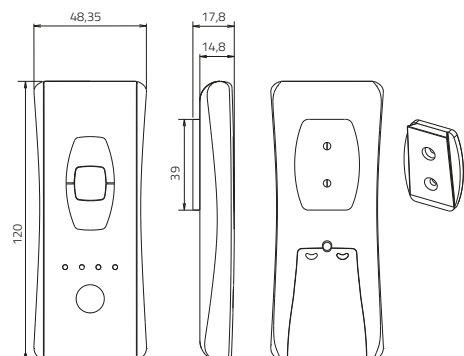

Afstandsbediening - 230V

Specificaties

Klasse 3 afstandsbediening

- Bescherming: IP 30, alleen voor gebruik binnenshuis
- Frequentie: 433,42 MHz
- Bedrijfstemperatuur: 0° C / 40° C
- Opslag temperatuur: 0° C / 70° C
- Bereik: 20 meter, overbrugging van 2 steunmuren
- Batterij: MR-T1 en MR-T5: CR2430, MRW-T1: CR2430
- Certificering: CE

MR-T1

Code	Kleur	Aantal kanalen
1731745	Wit	1

MR-T5

Code	Kleur	Aantal kanalen
1731746	Wit	5

MRW-T1

Code	Kleur	Aantal kanalen
1731747	Wit	1