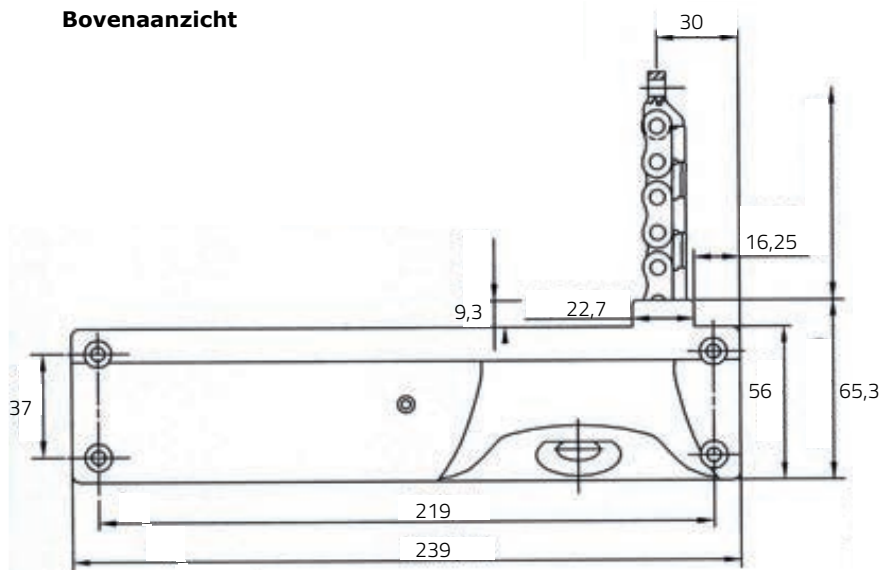

## Specificaties

- Druk- en trekkracht: max. 180 N
- Slag: 260 mm
- Kleur: Grijs, zwart en wit
- Bescherming: Alleen voor gebruik binnenshuis
- Max gewicht dakluik: 35 kg

## Afmetingen

Zijaanzicht

Raamknip

Bovenaanzicht

## Catchain opener

Code	Artikel	Slag	Druk-trekkkracht	Kleur
1753110	Catchain hendel	260 mm	max. 180 N	Grijs
1753130	Catchain hendel	260 mm	max. 180 N	Zwart
1753100	Catchain hendel	260 mm	max. 180 N	Wit
1753115	Catchain oog	260 mm	max. 180 N	Grijs
1753135	Catchain oog	260 mm	max. 180 N	Zwart
1753105	Catchain oog	260 mm	max. 180 N	Wit