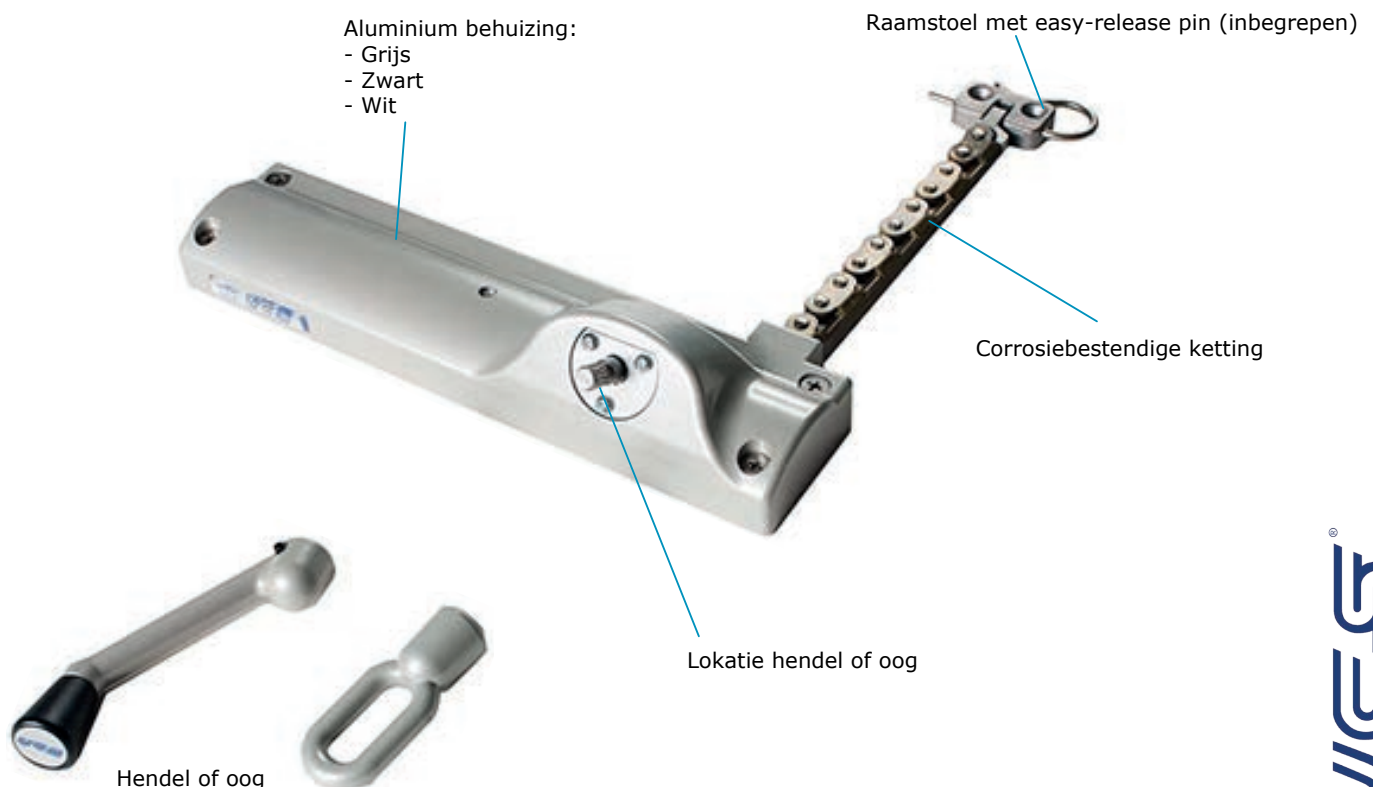

## Toepassingen

Uitzetramen

Tuimelramen

Valramen

Dakkoepels

Dakramen

## Beschrijving

De UCS Catchchain opener is een moderne handmatige ketting-opener voor uitzetramen, valramen en dakramen. Installatie is eenvoudig en mogelijk op hout, metaal en kunststof kozijnen. De Catchchain opener is verkrijgbaar in grijs, zwart en wit. Bediening kan door middel van een hendel op de Catchchainopener, voor ramen binnen bereik. Of door middel van een oog en stok, voor ramen buiten bereik. De slag van de Catchchain opener is 260mm.

## Specificaties

- Druk- en trekkracht: max. 180 N
- Slag: 260 mm
- Kleur: Grijs, zwart en wit
- Bescherming: Alleen voor gebruik binnenshuis
- Max gewicht dakluik: 35 kg

## Catchain opener

Code	Artikel	Slag	Druk-trekkkracht	Kleur
1753110	Catchain hendel	260 mm	max. 180 N	Grijs
1753130	Catchain hendel	260 mm	max. 180 N	Zwart
1753100	Catchain hendel	260 mm	max. 180 N	Wit
1753115	Catchain oog	260 mm	max. 180 N	Grijs
1753135	Catchain oog	260 mm	max. 180 N	Zwart
1753105	Catchain oog	260 mm	max. 180 N	Wit