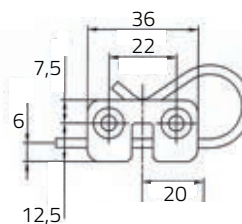

## Specificaties

- Druk- en trekkracht: max. 180 N
- Slag: 260 mm
- Kleur: Grijs, zwart en wit
- Bescherming: Alleen voor gebruik binnenshuis
- Max gewicht dakluik: 35 kg

## Afmetingen

Zijaanzicht

Raamknip

Bovenaanzicht

## Catchain opener

Code	Artikel	Slag	Druk-trekkkracht	Kleur
1753110	Catchain hendel	260 mm	max. 180 N	Grijs
1753130	Catchain hendel	260 mm	max. 180 N	Zwart
1753100	Catchain hendel	260 mm	max. 180 N	Wit
1753115	Catchain oog	260 mm	max. 180 N	Grijs
1753135	Catchain oog	260 mm	max. 180 N	Zwart
1753105	Catchain oog	260 mm	max. 180 N	Wit