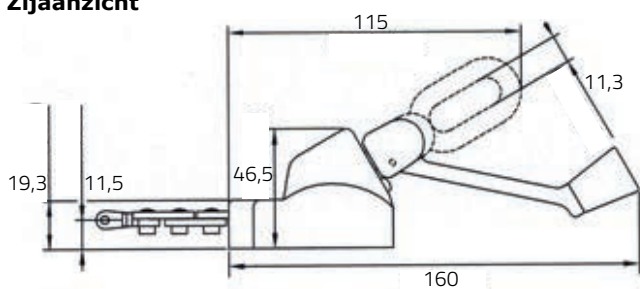

## Specificaties

- Druk- en trekkracht: max. 180 N
- Slag: 260 mm
- Kleur: Grijs, zwart en wit
- Bescherming: Alleen voor gebruik binnenshuis
- Max gewicht dakluik: 35 kg

## Afmetingen

Zijaanzicht

Raamknip

Bovenaanzicht

## Catchain opener

Code	Artikel	Slag	Druk-trekkkracht	Kleur
1753110	Catchain hendel	260 mm	max. 180 N	Grijs
1753130	Catchain hendel	260 mm	max. 180 N	Zwart
1753100	Catchain hendel	260 mm	max. 180 N	Wit
1753115	Catchain oog	260 mm	max. 180 N	Grijs
1753135	Catchain oog	260 mm	max. 180 N	Zwart
1753105	Catchain oog	260 mm	max. 180 N	Wit