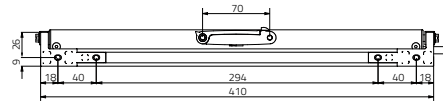

Specificaties

- Kracht: Drukkracht: 300N - Trekkkracht: 300N
- Slag (aanpasbaar) 100 mm, 200 mm, 300 mm of 400 mm
- Voltage: 110-240V AC 50-60Hz of 24V DC
- Kleur: Grijs, zwart en wit
- Eindschakelaar (type): Elektrisch
- Bescherming: IP 32, alleen voor gebruik binnenshuis
- Bedrijfstemperatuur: -10° C / +60° C
- Kabel: 110-240V-versie: PVC zwart of wit, lengte 1500 mm
24V-versie: Rubber zwart of wit, lengte 1500 mm
- Certificering: CE

Doorsnede

Motor met uitzetraam-beugel

Bovenaanzicht

Zijaanzicht

Doorsnede

Motor met valraam-beugel

Bovenaanzicht

Zijaanzicht