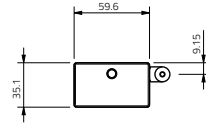

Specificaties

- Kracht: Drukkracht: 300N - Trekkkracht: 300N
- Slag (aanpasbaar) 100 mm, 200 mm, 300 mm of 400 mm
- Voltage: 110-240V AC 50-60Hz of 24V DC
- Kleur: Grijs, zwart en wit
- Eindschakelaar (type): Elektrisch
- Bescherming: IP 32, alleen voor gebruik binnenshuis
- Bedrijfstemperatuur: -10° C / +60° C
- Kabel: 110-240V-versie: PVC zwart of wit, lengte 1500 mm
24V-versie: Rubber zwart of wit, lengte 1500 mm
- Certificering: CE

Doorsnede

Motor met uitzetraam-beugel

Bovenaanzicht

Zijaanzicht

Doorsnede

Motor met valraam-beugel

Bovenaanzicht

Zijaanzicht