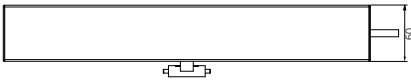

Afmetingen

Motor

Bovenaanzicht