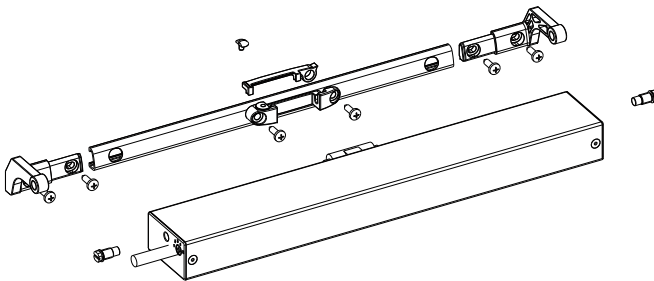

Specificaties

- Kracht: Drukkracht: 300N - Trekkkracht: 300N
- Slag (aanpasbaar) 100 mm, 200 mm, 300 mm of 400 mm
- Voltage: 110-240V AC 50-60Hz of 24V DC
- Kleur: Grijs, zwart en wit
- Eindschakelaar (type): Elektrisch
- Bescherming: IP 32, alleen voor gebruik binnenshuis
- Bedrijfstemperatuur: -10° C / +60° C
- Kabel: 110-240V-versie: PVC zwart of wit, lengte 1500 mm
24V-versie: Rubber zwart of wit, lengte 1500 mm
- Certificering: CE

Doorsnede

Motor met uitzetraam-beugel

Bovenaanzicht

Zijaanzicht

Doorsnede

Motor met valraam-beugel

Bovenaanzicht

Zijaanzicht

Doorsnede

Bevestiging montagebeugel

Motor met uitzetraam-beugel

Motor met valraam-beugel

110-240 V motor

Code	Artikel	Slag	Kracht	Vermogen	Snelheid	Kleur
1732000	Micro Evo 1	aanpasbaar*	300 N	25 W	ca. 13 mm/s	Grijs
1732003	Micro Evo 1	aanpasbaar*	300 N	25 W	ca. 13 mm/s	Zwart
1732005	Micro Evo 1	aanpasbaar*	300 N	25 W	ca. 13 mm/s	Wit