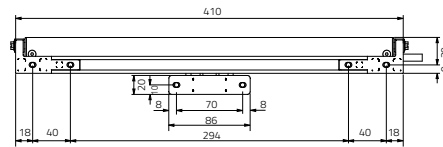

Specificaties

- Kracht: Drukkracht: 300N - Trekkkracht: 300N
- Slag (aanpasbaar) 100 mm, 200 mm, 300 mm of 400 mm
- Voltage: 110-240V AC 50-60Hz of 24V DC
- Kleur: Grijs, zwart en wit
- Eindschakelaar (type): Elektrisch
- Bescherming: IP 32, alleen voor gebruik binnenshuis
- Bedrijfstemperatuur: -10° C / +60° C
- Kabel: 110-240V-versie: PVC zwart of wit, lengte 1500 mm
24V-versie: Rubber zwart of wit, lengte 1500 mm
- Certificering: CE

Doorsnede

Motor met uitzetraam-beugel

Bovenaanzicht

Zijaanzicht

Doorsnede

Motor met valraam-beugel

Bovenaanzicht

Zijaanzicht