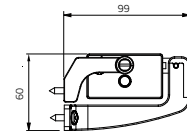

Afmetingen

Motor

Bovenaanzicht

Motor met uitzetraam-beugel

Motor met valraam-beugel

Doorsnede

Bevestiging montagebeugel

Motor met uitzetraam-beugel

Motor met valraam-beugel

110-240 V motor

Code	Artikel	Slag	Kracht	Vermogen	Snelheid	Kleur
1732000	Micro Evo 1	aanpasbaar*	300 N	25 W	ca. 13 mm/s	Grijs
1732003	Micro Evo 1	aanpasbaar*	300 N	25 W	ca. 13 mm/s	Zwart
1732005	Micro Evo 1	aanpasbaar*	300 N	25 W	ca. 13 mm/s	Wit

24V motor

Code	Artikel	Slag	Kracht	Vermogen	Snelheid	Kleur
1732010	Micro Evo 1	aanpasbaar*	300 N	24 W	ca. 13 mm/s	Grijs
1732013	Micro Evo 1	aanpasbaar*	300 N	24 W	ca. 13 mm/s	Zwart
1732015	Micro Evo 1	aanpasbaar*	300 N	24 W	ca. 13 mm/s	Wit

* Slag aanpasbaar naar vier voorgestelde opties: 100mm, 200mm, 300mm of 400mm
De waarden in deze tabellen zijn gemiddelde waarden die werden geregistreerd bij normaal gebruik.