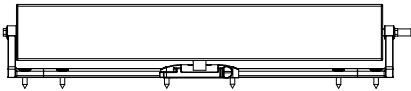

Motor met uitzetraam-beugel

Bovenaanzicht