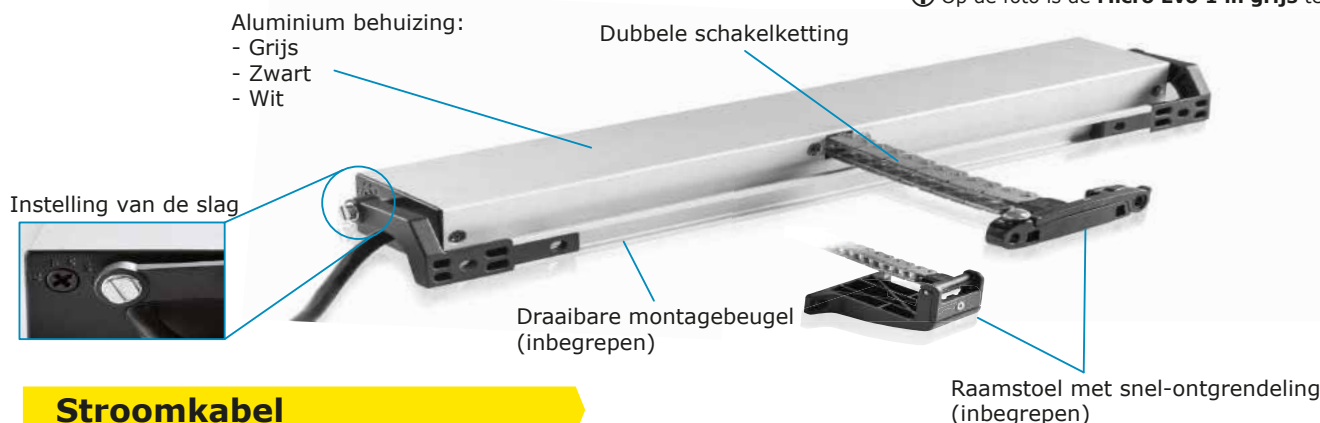

Mingardi Micro Evo 1

Toepassingen

Beschrijving

Deze elektrische kettingmotor van Mingardi heeft een dubbele schakelketting. De overbelastingsschakelaar, automatische eindschakelaars voor openen en sluiten en een soft-close stop zorgen voor een lange levensduur.

De slag van de motor is aanpasbaar op vier voorgeprogrammeerde instellingen.

De motor is verkrijgbaar in 110-240 volt en 24 volt uitvoering.

Door het ingebouwde synchronisatiesysteem, is het mogelijk maximaal 4 motoren synchroon te schakelen zonder externe controlebox. Het is ook mogelijk de motoren parallel te schakelen. De behuizing van de motor is van geanodiseerd aluminium en leverbaar in grijs, zwart en wit. De motor is enkel geschikt voor gebruik binnenshuis en wordt geleverd inclusief montage materiaal voor een val- en uitzetraam.

Specificaties

- Kracht: Drukkracht: 300N - Trekkkracht: 300N
- Slag (aanpasbaar) 100 mm, 200 mm, 300 mm of 400 mm
- Voltage: 110-240V AC 50-60Hz of 24V DC
- Kleur: Grijs, zwart en wit
- Eindschakelaar (type): Elektrisch
- Bescherming: IP 32, alleen voor gebruik binnenshuis
- Bedrijfstemperatuur: -10° C / +60° C
- Kabel: 110-240V-versie: PVC zwart of wit, lengte 1500 mm
  24V-versie: Rubber zwart of wit, lengte 1500 mm
- Certificering: CE

ⓘ Op de foto is de **Micro Evo 1 in grijs** te zien

Stroomkabel

110-240V AC

24V DC