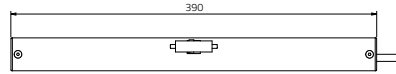

Specificaties

- Kracht: Drukkracht: 300N - Trekkkracht: 300N
- Slag (aanpasbaar) 100 mm, 200 mm, 300 mm of 400 mm
- Voltage: 110-240V AC 50-60Hz of 24V DC
- Kleur: Grijs, zwart en wit
- Eindschakelaar (type): Elektrisch
- Bescherming: IP 32, alleen voor gebruik binnenshuis
- Bedrijfstemperatuur: -10° C / +60° C
- Kabel: 110-240V-versie: PVC zwart of wit, lengte 1500 mm
24V-versie: Rubber zwart of wit, lengte 1500 mm
- Certificering: CE

ⓘ Op de foto is de **Micro Evo 1 in grijs** te zien

Stroomkabel

110-240V AC

24V DC

Afmetingen

Motor

Bovenaanzicht

Zijaanzicht