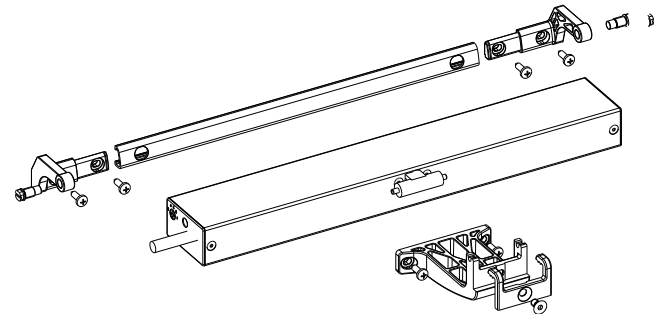

Doorsnede

Bevestiging montagebeugel

Motor met uitzetraam-beugel

Motor met valraam-beugel

110-240 V motor

Code	Artikel	Slag	Kracht	Vermogen	Snelheid	Kleur
1732000	Micro Evo 1	aanpasbaar*	300 N	25 W	ca. 13 mm/s	Grijs
1732003	Micro Evo 1	aanpasbaar*	300 N	25 W	ca. 13 mm/s	Zwart
1732005	Micro Evo 1	aanpasbaar*	300 N	25 W	ca. 13 mm/s	Wit

* Slag aanpasbaar naar vier voorgestelde opties: 100mm, 200mm, 300mm of 400mm
De waarden in deze tabellen zijn gemiddelde waarden die werden geregistreerd bij normaal gebruik.